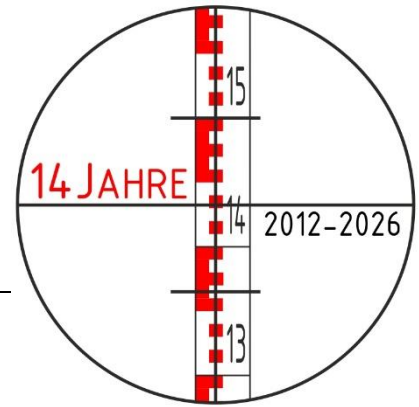

Bauservice NRW GmbH & Co.KG

Vermessungsgeräteservice

Verkauf, Beratung, Vermietung & Instandsetzung

GEBRAUCHTGERÄTANGEBOT

LEICA NA524

Inkl. Koffer

Automatisches Nivellier mit 24-facher Vergrößerung

Das Nivellier und das Zubehör sind **GEBRAUCHT** und weisen entsprechende Spuren auf.