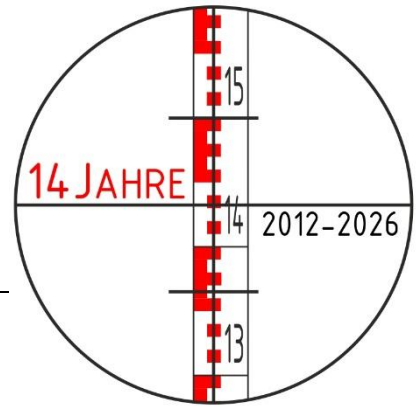

## Vermessungsgeräteservice

Verkauf, Beratung, Vermietung & Instandsetzung

GEBRAUCHTGERÄTANGEBOT

LEICA NA724

Inkl. Koffer

Automatisches Nivellier mit 24-facher Vergrößerung

Das Nivellier und das Zubehör sind **GEBRAUCHT** und weisen entsprechende Spuren auf.