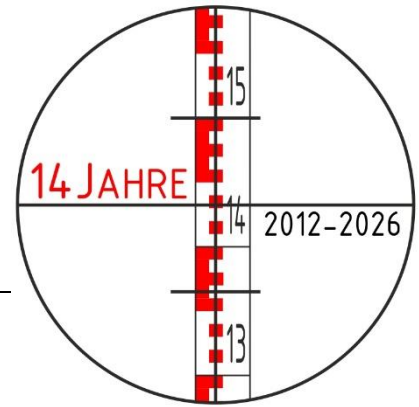

Bauservice NRW GmbH & Co.KG

Vermessungsgeräteservice

Verkauf, Beratung, Vermietung & Instandsetzung

GEBRAUCHTGERÄTANGEBOT

NIKON AZ-1S

Inkl. Koffer

Automatisches Nivellier mit 22-facher Vergrößerung

Das Nivellier und das Zubehör sind **GEBRAUCHT** und weisen entsprechende Spuren auf.